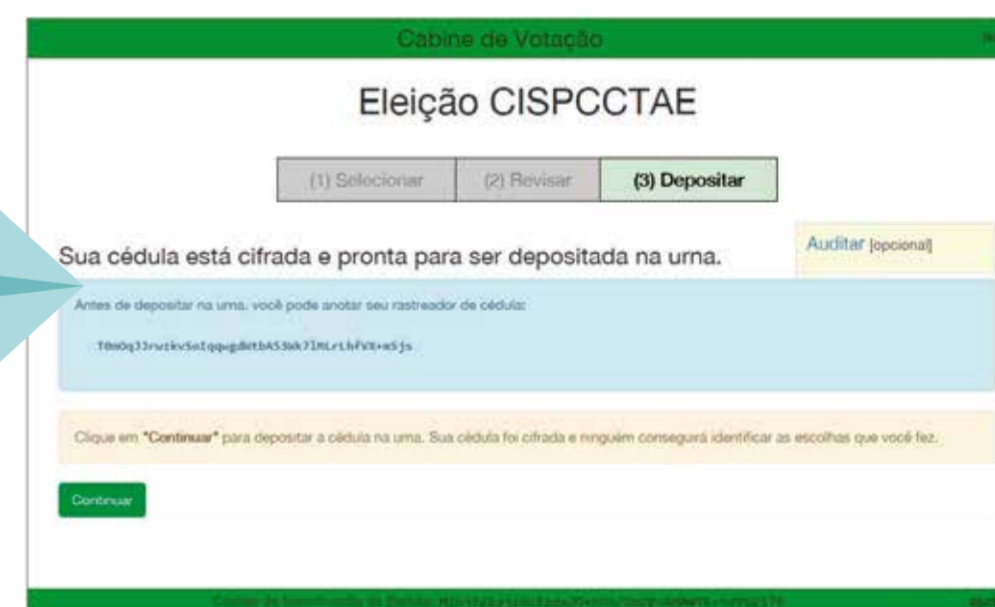

05

O TERCEIRO PASSO É DEPOSITAR A CÉDULA NA URNA.