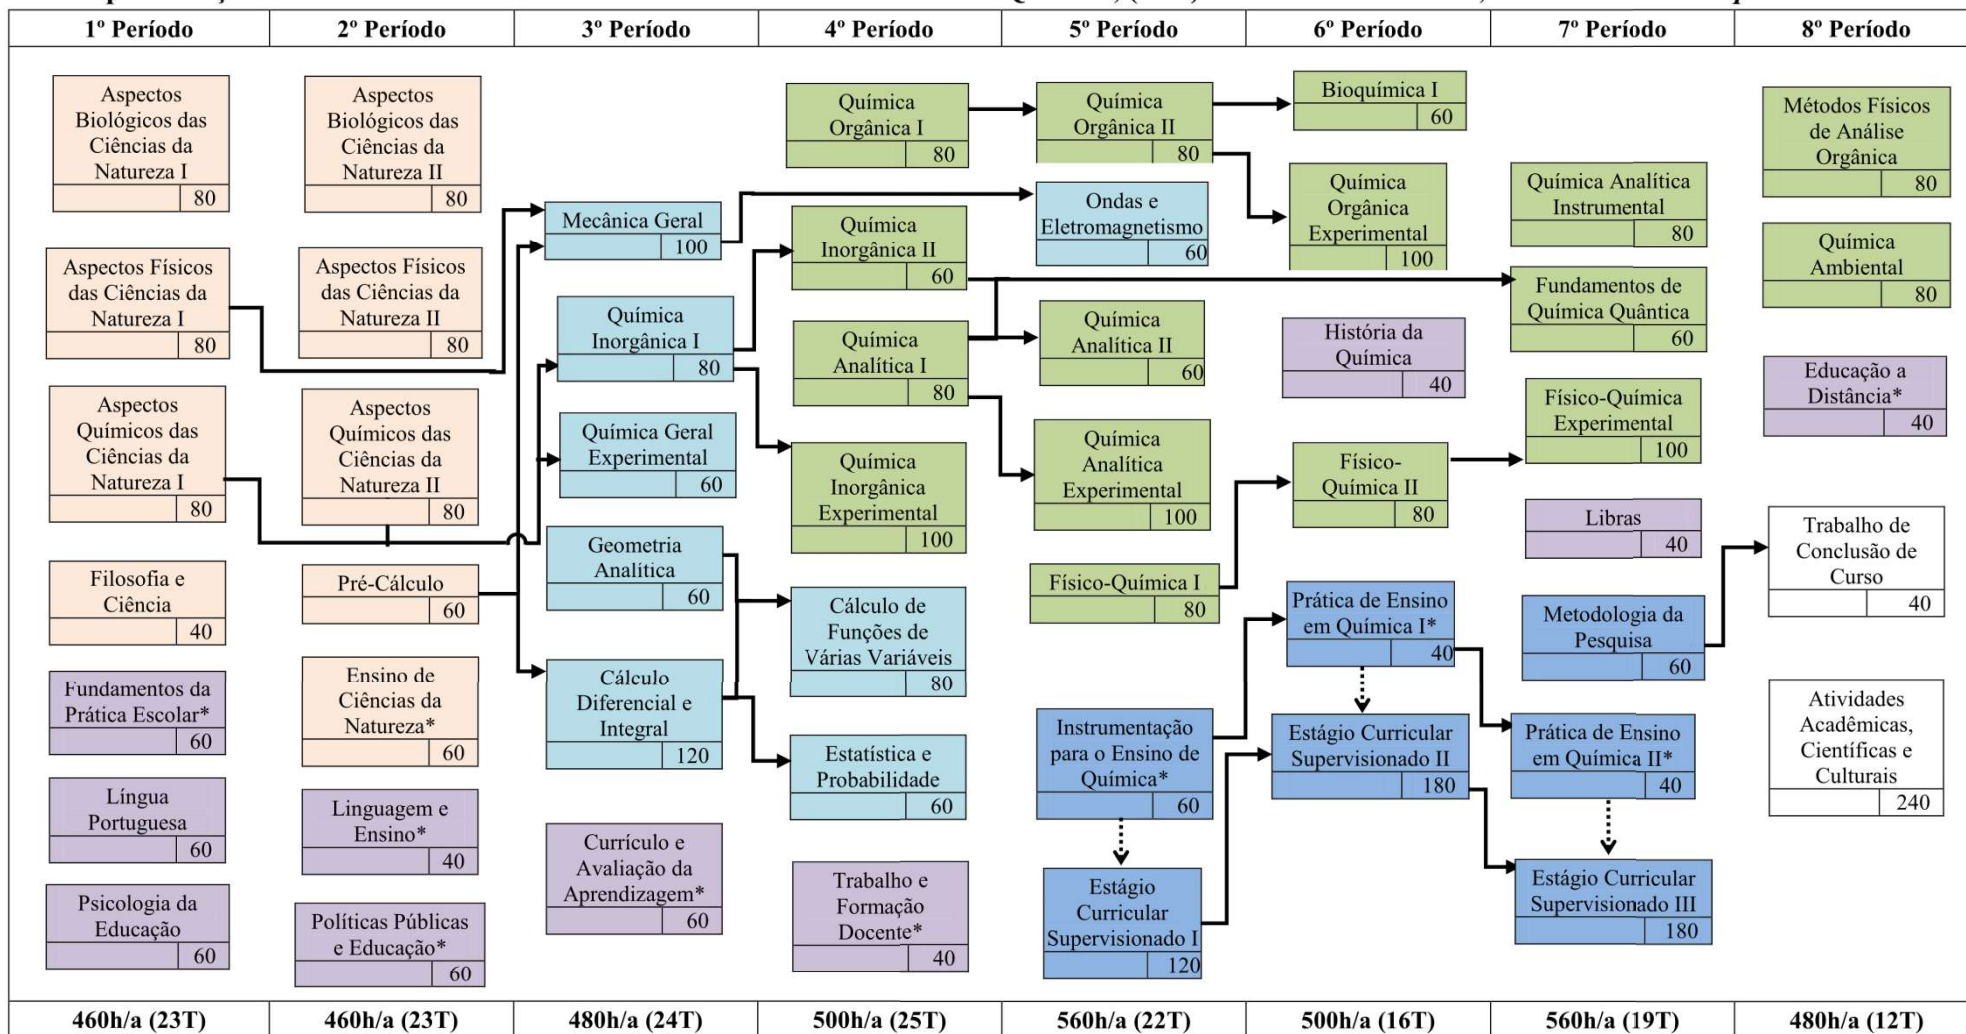

Representação Gráfica da matriz curricular do curso de Licenciatura em Química, (ABI) Ciências da Natureza, IF Fluminense campus Cabo Frio

Relação de carga horária:

Prática como Componente Curricular (*): 500h/a

Estágio Curricular Supervisionado: 480h/a

Atividades complementares: 240h/a

Total: 4000horas/aulas (3333,33horas)

Legenda:

Nome do componente	
Código	Carga horária

→ Pré-requisito

⋯→ Corequisito

Eixos formativos:

Base Ciências da Natureza

Base Docência

Base Química

Químico Educador

Química Avançada

Componente e eixo