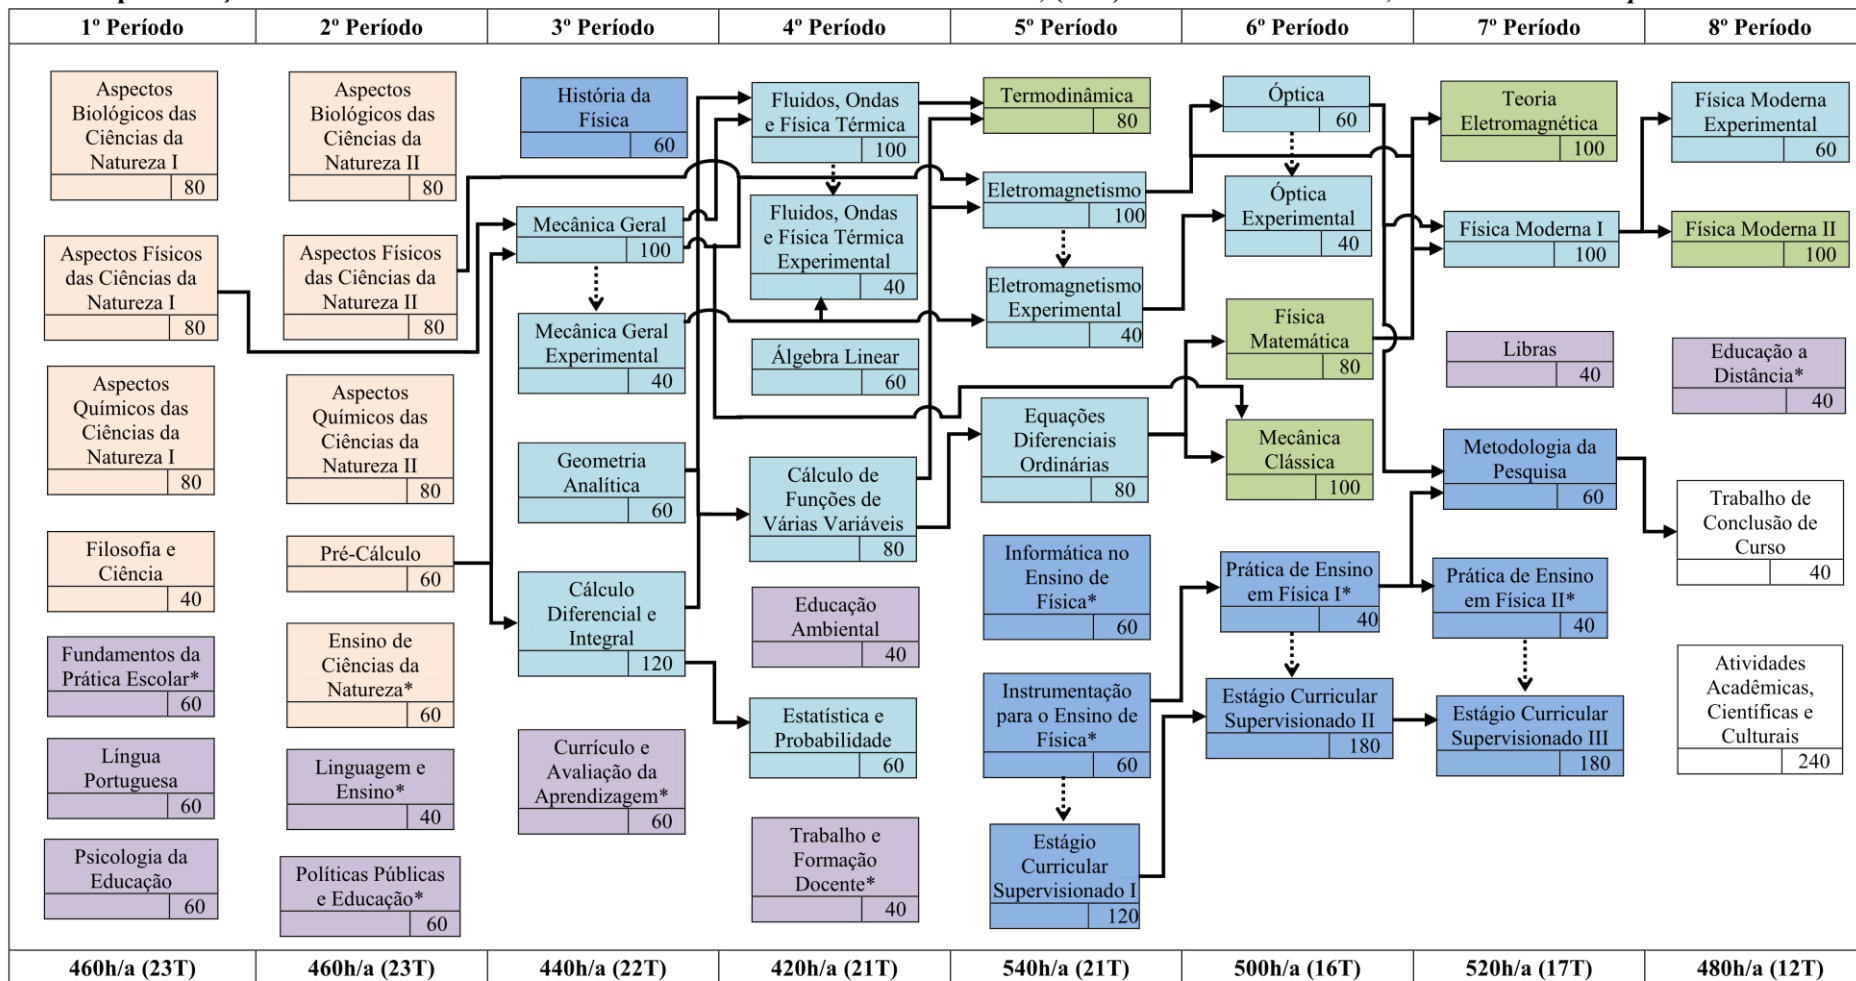

Representação Gráfica da matriz curricular do curso de Licenciatura em Física, (ABI) Ciências da Natureza, IF Fluminense campus Cabo Frio

Relação de carga horária:

Prática como Componente Curricular (*): 560h/a
 Estágio Curricular Supervisionado: 480h/a
 Atividades complementares: 240h/a
Total: 3820horas/aulas (3183,33horas)

Legenda:

Nome do componente	
Código	Carga horária

→ Pré-requisito
> Corequisito

Eixos formativos:

- Base Ciências da Natureza
- Base Docência
- Base Física
- Físico Educador
- Física Avançada
- Componente e eixo